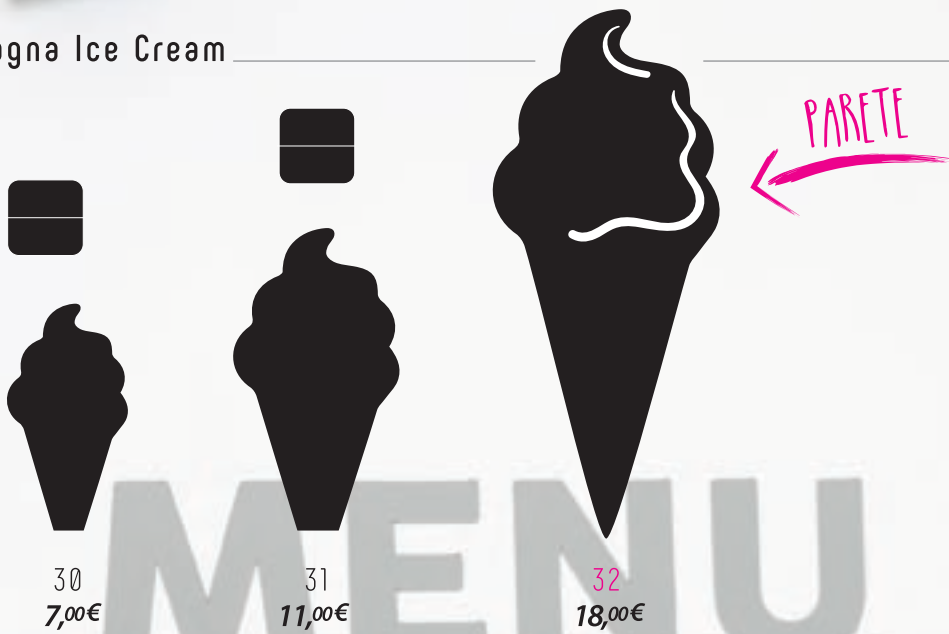

	codice	cm
17	BEET17	12×h15
18	BEET18	16×h21
19	BEET19	23×h30
20	BEET20	45×h60

17
4,00€

18
7,00€

19
11,00€

20
18,00€

	codice	cm
21	BOTT21	6×h20
22	BOTT22	8×h30
23	BOTT23	12×h40
24	BOTT24	20×h70

21
4,00€

22
7,00€

23
11,00€

24
18,00€

	codice	cm
25	COCT25	18×h30
26	COCT26	25×h40
27	COCT27	30×h50

25
7,00€

26
11,00€

27
18,00€

	codice	cm
28	PIAT28	24×h25
29	PIAT29	45×h50

28
11,00€

29
18,00€

Lavagna Ice Cream

30
7,00€

31
11,00€

32
18,00€

	codice	cm
30	ICET30	16×h30
31	ICET31	22×h40
32	ICEP32	30×h70

Lavagna Burger

33
11,00€