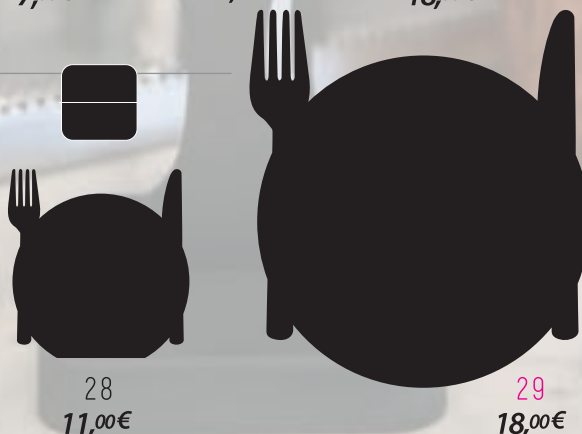

	codice	cm
17	BEET17	12×h15
18	BEET18	16×h21
19	BEET19	23×h30
20	BEET20	45×h60

17
4,00€

18
7,00€

19
11,00€

20
18,00€

	codice	cm
21	BOTT21	6×h20
22	BOTT22	8×h30
23	BOTT23	12×h40
24	BOTT24	20×h70

21
4,00€

22
7,00€

23
11,00€

24
18,00€

	codice	cm
25	COCT25	18×h30
26	COCT26	25×h40
27	COCT27	30×h50

25
7,00€

26
11,00€

27
18,00€

	codice	cm
28	PIAT28	24×h25
29	PIAT29	45×h50

28
11,00€

29
18,00€

Lavagna Ice Cream

30
7,00€

31
11,00€

32
18,00€

	codice	cm
30	ICET30	16×h30
31	ICET31	22×h40
32	ICEP32	30×h70

Lavagna Burger

33
11,00€

34
18,00€

	codice	cm
33	BURT33	30×h25
34	BURP34	60×h50

Lavagna Pizza

35 11,00€

36 18,00€

	codice	cm
35	PIZT35	35×h23
36	PIZP36	60×h40

Lavagna Menu

37
11,00€