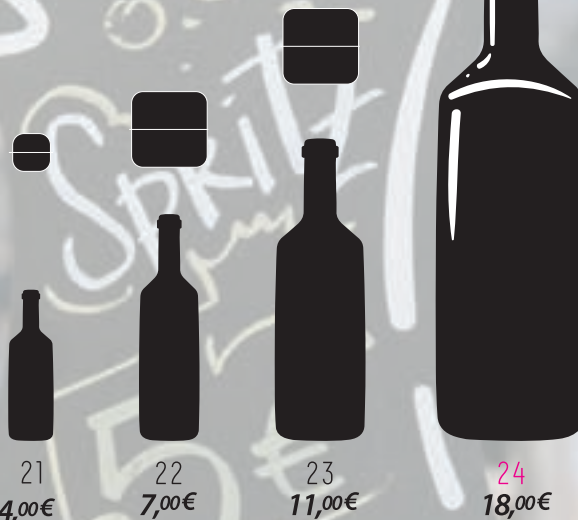

Lavagna Tonda

	codice	cm
11	TONT11	15×h14
12	TONT12	21×h20
13	TONT13	30×h28
14	TONP14	50×h50

11 4,00€ 12 6,00€ 13 11,00€ 14 18,00€

Lavagna Cup

	codice	cm
15	CUPT15	30×h15
16	CUPP16	60×h30

15 7,00€ 16 18,00€

	codice	cm
17	BEET17	12×h15
18	BEET18	16×h21
19	BEET19	23×h30
20	BEET20	45×h60

17
4,00€

18
7,00€

19
11,00€

20
18,00€

	codice	cm
21	BOTT21	6×h20
22	BOTT22	8×h30
23	BOTT23	12×h40
24	BOTT24	20×h70

21
4,00€

22
7,00€

23
11,00€

24
18,00€

	codice	cm
25	COCT25	18×h30
26	COCT26	25×h40
27	COCT27	30×h50

25
7,00€

26
11,00€

27
18,00€

	codice	cm
28	PIAT28	24×h25
29	PIAT29	45×h50

28
11,00€

29
18,00€

Lavagna Ice Cream

30
7,00€

31
11,00€

32
18,00€

	codice	cm
30	ICET30	16×h30
31	ICET31	22×h40
32	ICEP32	30×h70

Lavagna Burger

33
11,00€