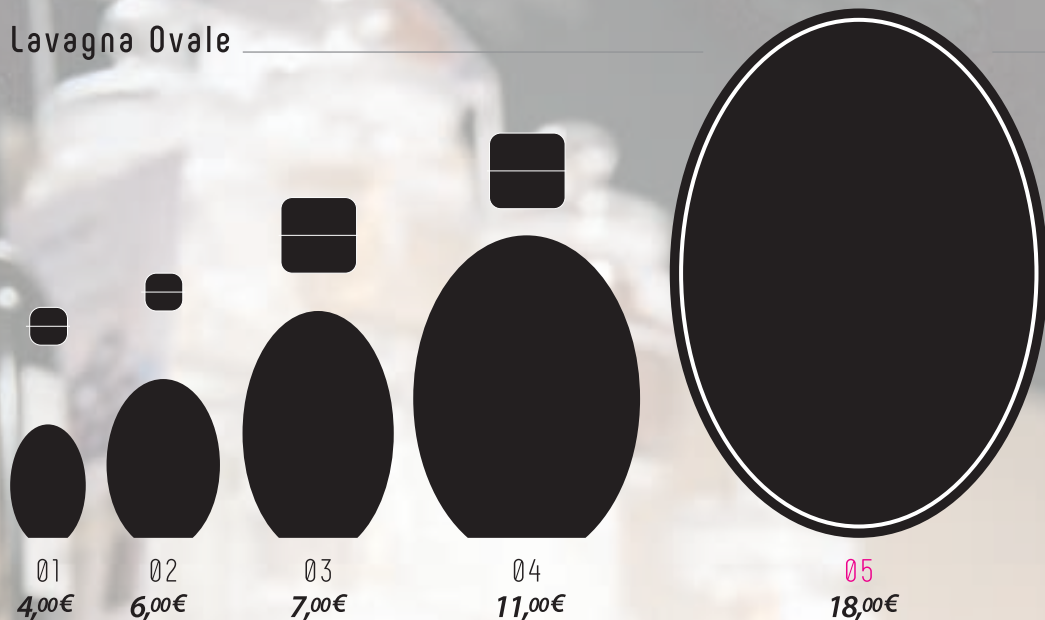

Scopri nel catalogo le nostre soluzioni e inizia a comunicare in modo semplice ed originale!

NO TOXIC

CANCELLABILI
con ACQUA

MADE in ITALY

Blackboard

lavagne sagomate cancellabili

Scopri la nostra linea di lavagne sagomate
da tavolo e da parete
per rendere unico il tuo spazio.

Per i modelli da tavolo
la base (dove prevista)
è compresa nel prezzo.

Consigliamo pennarelli
a gesso liquido
per una semplice pulizia
del supporto.

Lavagna Ovale

	codice	cm
01	OVAT01	10×h15
02	OVAT02	15×h21
03	OVAT03	20×h30
04	OVAT04	30×h40
05	OVAP05	50×h70