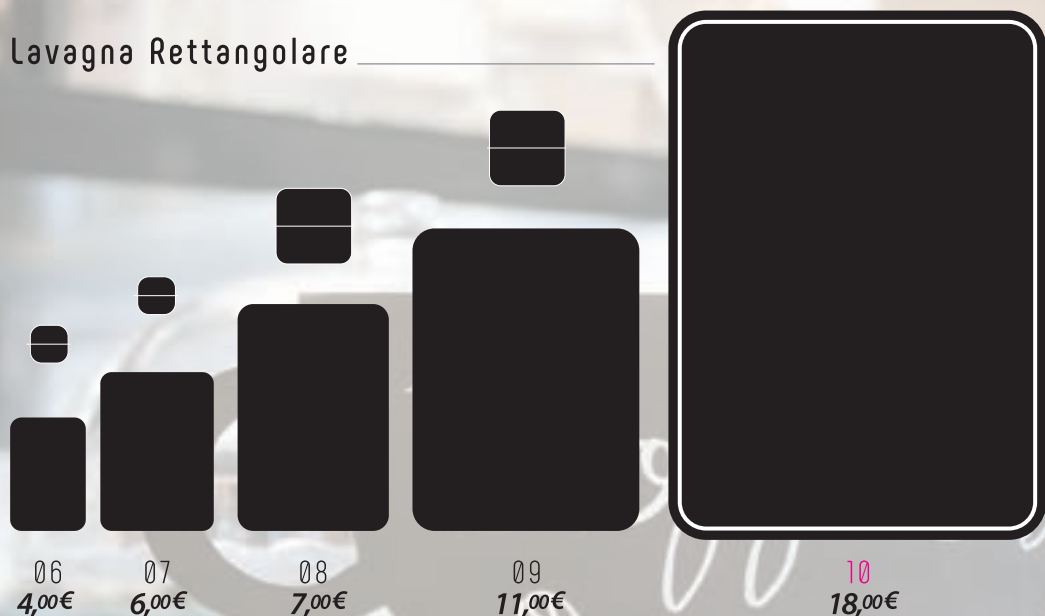

Scopri nel catalogo le nostre soluzioni e inizia a comunicare in modo semplice ed originale!

NO TOXIC

CANCELLABILI
con ACQUA

MADE in ITALY

Blackboard

lavagne sagomate cancellabili

Scopri la nostra linea di lavagne sagomate
da tavolo e da parete
per rendere unico il tuo spazio.

Per i modelli da tavolo
la base (dove prevista)
è compresa nel prezzo.

Consigliamo pennarelli
a gesso liquido
per una semplice pulizia
del supporto.

Lavagna Ovale

	codice	cm
01	OVAT01	10×h15
02	OVAT02	15×h21
03	OVAT03	20×h30
04	OVAT04	30×h40
05	OVAP05	50×h70

01 4,00€ 02 6,00€ 03 7,00€ 04 11,00€ 05 18,00€

Lavagna Rettangolare

	codice	cm
06	RETT06	10×h15
07	RETT07	15×h21
08	RETT08	20×h30
09	RETT09	30×h40
10	RETP10	50×h70

06 4,00€ 07 6,00€ 08 7,00€ 09 11,00€ 10 18,00€