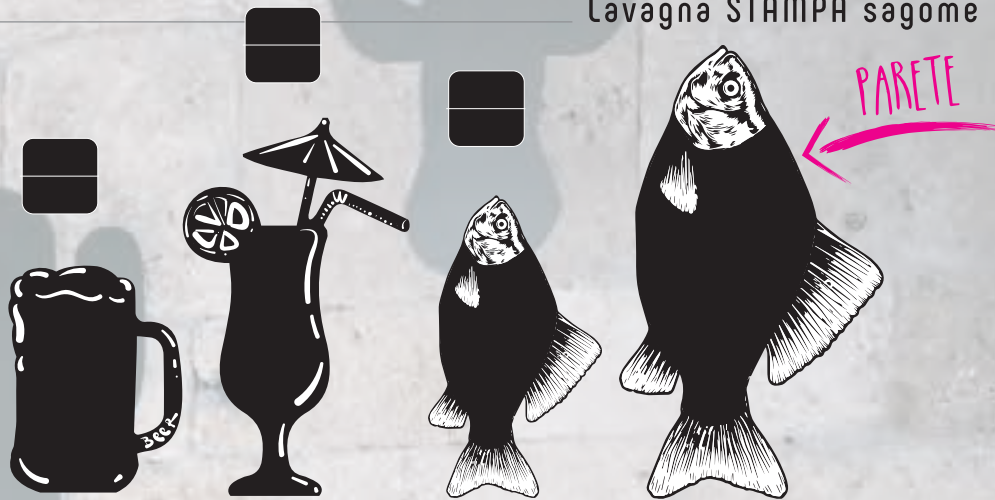

Lavagna STAMPA sagome

	codice	cm
43	STAT43	23×h30
44	STAT44	30×h50
45	STAT45	40×h23
46	STAP46	60×h35

43
11,00€

44
16,00€

45
11,00€

46
18,00€