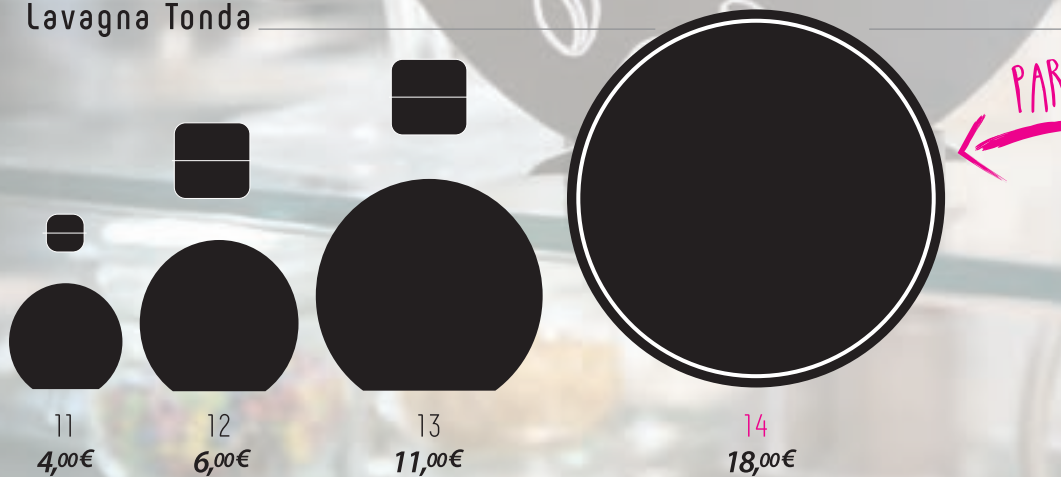

01 4,00€ 02 6,00€ 03 7,00€ 04 11,00€ 05 18,00€

Lavagna Rettangolare

	codice	cm
06	RETT06	10×h15
07	RETT07	15×h21
08	RETT08	20×h30
09	RETT09	30×h40
10	RETP10	50×h70

06 4,00€ 07 6,00€ 08 7,00€ 09 11,00€ 10 18,00€

Lavagna Tonda

	codice	cm
11	TONT11	15×h14
12	TONT12	21×h20
13	TONT13	30×h28
14	TONP14	50×h50

11 4,00€ 12 6,00€ 13 11,00€ 14 18,00€

Lavagna Cup

	codice	cm
15	CUPT15	30×h15
16	CUPP16	60×h30

15 7,00€ 16 18,00€

	codice	cm
17	BEET17	12×h15
18	BEET18	16×h21
19	BEET19	23×h30
20	BEET20	45×h60

17
4,00€

18
7,00€

19
11,00€

20
18,00€

	codice	cm
21	BOTT21	6×h20
22	BOTT22	8×h30
23	BOTT23	12×h40
24	BOTT24	20×h70

21
4,00€

22
7,00€