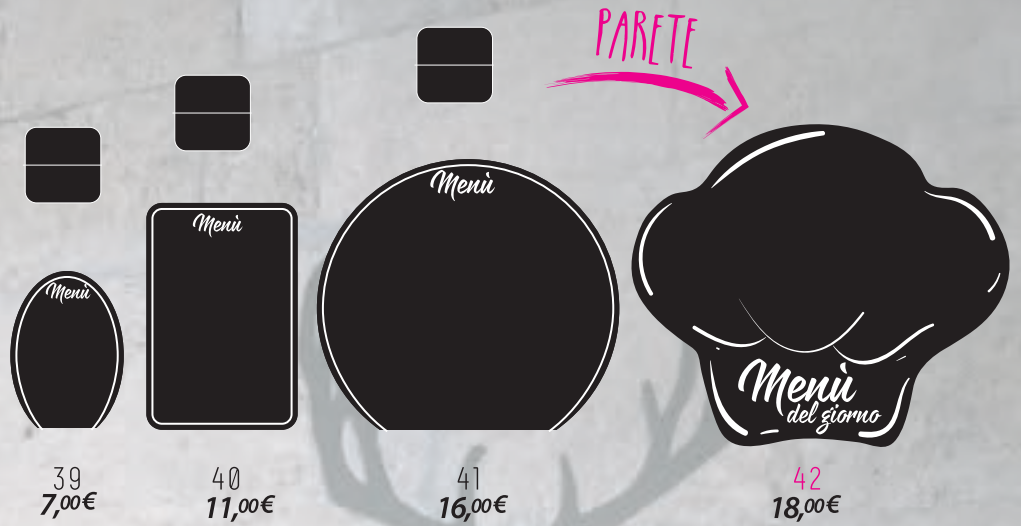

29
18,00€

Lavagna Ice Cream

30
7,00€

31
11,00€

32
18,00€

	codice	cm
30	ICET30	16×h30
31	ICET31	22×h40
32	ICEP32	30×h70

Lavagna Burger

33
11,00€

34
18,00€

	codice	cm
33	BURT33	30×h25
34	BURP34	60×h50

Lavagna Pizza

35 11,00€

36 18,00€

	codice	cm
35	PIZT35	35×h23
36	PIZP36	60×h40

Lavagna Menu

37
11,00€

38
18,00€

	codice	cm
37	MENT37	21×h33
38	MENP38	30×h45

	codice	cm
39	STAT39	15×h21
40	STAT40	20×h30
41	STAT41	40×h36
42	STAP42	50×h48

39
7,00€

40
11,00€

41
16,00€

42
18,00€

Lavagna STAMPA sagome