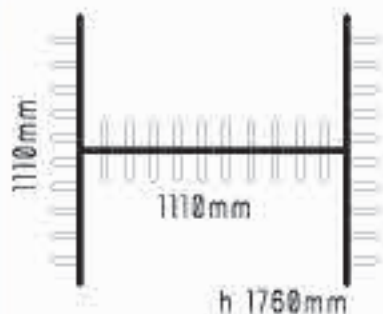

	codice	mm	
66	MARKS	4,6	4,90€
67	MARKL	15	7,90€

ingombro espositore
HO.RE.CA. made in Italy

Richiedi
il preventivo
e la lista completa
con gli articoli
presenti
nell'espositore

HO.RE.CA.
made in Italy

SCRIVI
CANCELLA
DISEGNA